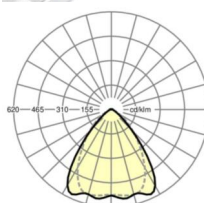

## Оптика

Оснастка	LED, цветопередача/оттенок света CRI ≥ 80 / 3000K
Допуск для координаты цветности (MacAdam)	3SDCM
Номинальный световой поток	7964lm
Срок службы LED	50000h L80/B10 (Tq 30°C), 70000h L80/B50 (Tq 30°C)
светоотдача светильников	162lm/W
Угол излучения	80° (C0) / 75° (C90)
UGR поп./вдоль	20.4 / 21.0

## Механика

цвет корпуса	белый стандартный для электротехники RAL 9016
размеры (LxWxH/DxH)	1531mm x 55mm x 37mm
вес (нетто)	1.75kg
Вид монтажа	сборка трековых систем, световая структура

## DEEP-LINK

<https://www.regiolux.de/ru/article/19537004100>

Ссылка	LED 8000lm 830
ηLB	100 %
Φ ↓/↑	98 % / 2 %
UGR поп./вдоль	20.4 / 21.0

размеры

L	1531 mm	Длина
B	55 mm	Ширина
H	37 mm	Высота