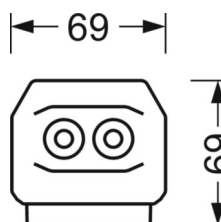

## Механика

цвет корпуса	белый стандартный для электротехники RAL 9016
размеры (LxWxH/DxH)	1531mm x 55mm x 37mm
вес (нетто)	1.75kg
Вид монтажа	сборка трековых систем, световая структура

## DEEP-LINK

<https://www.regiolux.de/ru/article/19537004100>

Ссылка	LED 8000lm 830
ηLB	100 %
Φ ↓/↑	98 % / 2 %
UGR поп./вдоль	20.4 / 21.0

размеры

L	1531 mm	Длина
B	55 mm	Ширина
H	37 mm	Высота